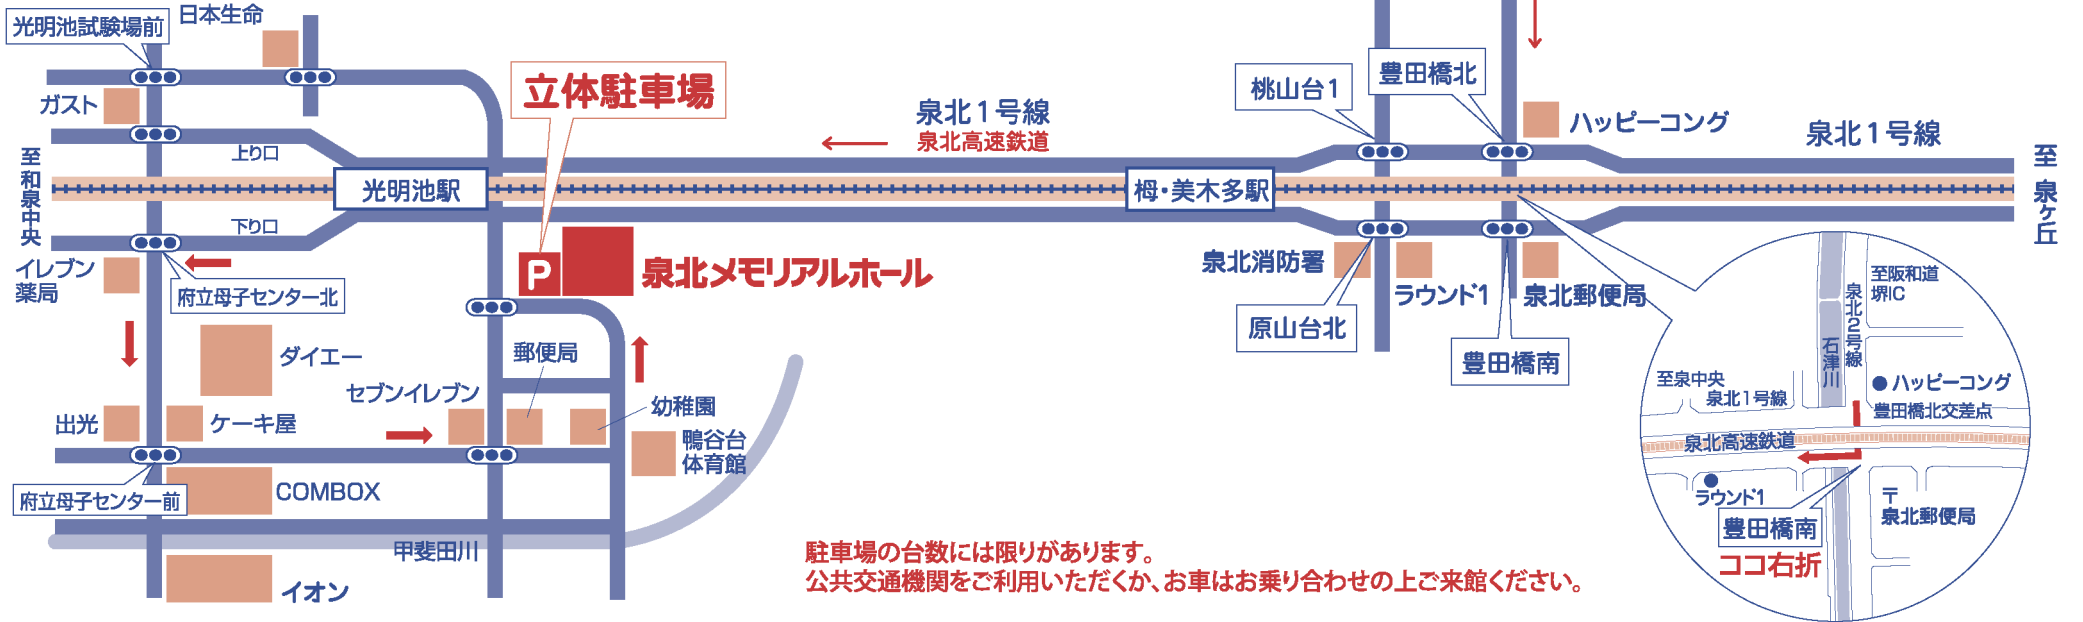

至・大阪 神戸

至・津久野

→ 至・近畿道
→ 至・西名阪

助松 JCT

堺泉北道路

平井大橋

ENEOS

堺 JCT

総合葬儀会館

泉北メモリアルホール

〒590-0138 堺市南区鴨谷台2丁3番1号

通話無料 **0120-306-066**

TEL 072-299-8181 FAX 072-299-1042
<http://memorialhall.jp>

※電話番号のお掛け間違いのないようご注意ください。

阪神高速湾岸線

至・関西空港

- 電車ご利用の場合
地下鉄御堂筋線・南海高野線「なかもず」乗り換え、泉北高速鉄道「和泉中央」行き「光明池」下車3分
- お車ご利用の場合
阪神高速堺出口より泉北1号線へ。光明池出口を降りてすぐ。
阪神高速助松出口より泉北有料道路経由、泉北2号線へ。
豊田橋南交差点を右折、泉北1号線へ。光明池出口を降りてすぐ。

駐車場の台数には限りがあります。
公共交通機関をご利用いただくか、お車はお乗り合わせの上で来館ください。