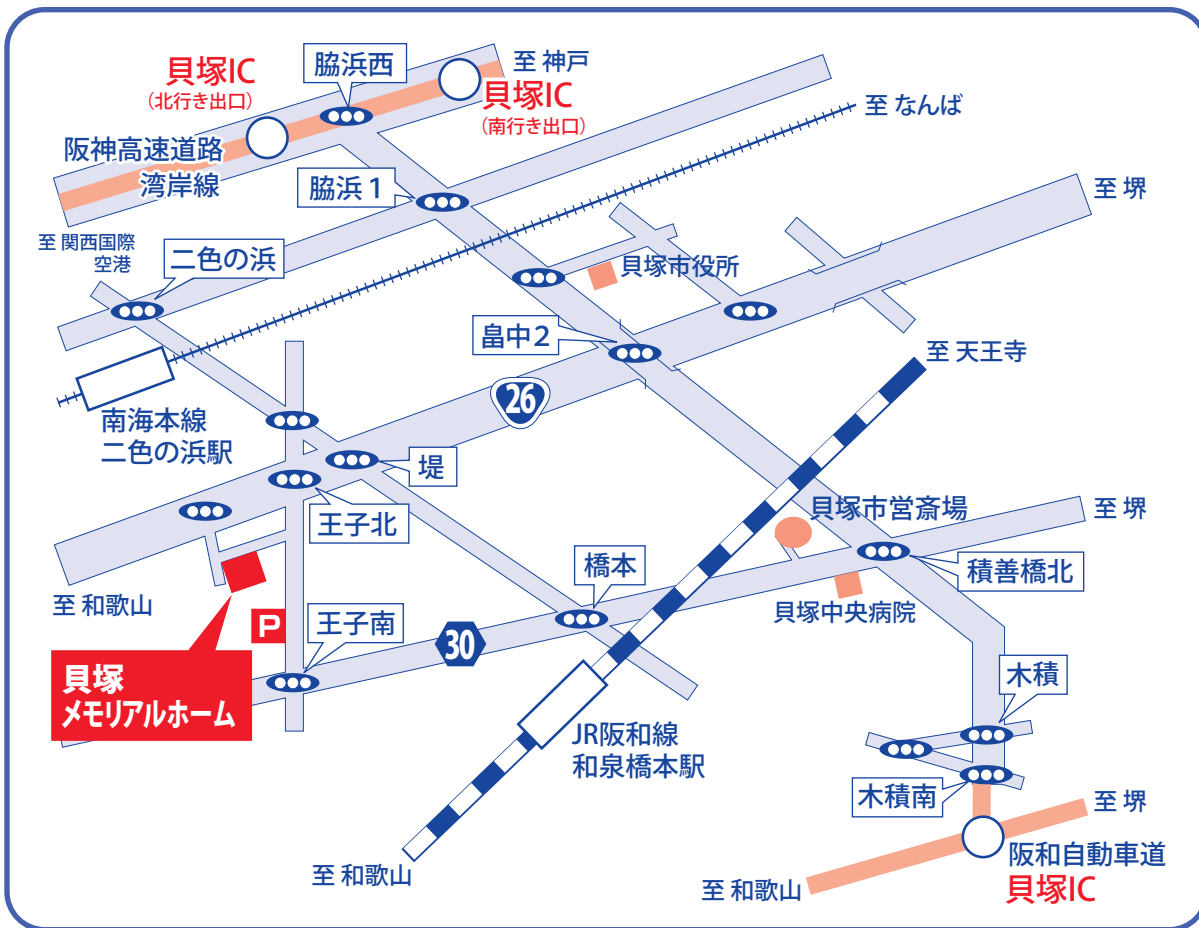

総合葬儀会館
貝塚メモリアルホーム

〒597-0051 貝塚市王子777番地 <http://memorialhall.jp>
☎072-436-0808 FAX.072-436-0095

お車
 ご利用の方

- 阪神高速道路をご利用の場合
 湾岸線 **貝塚インター** 下車、脇浜西交差点を直進約1.7km側道に入り畠中2交差点を右折、直進約1.2km 王子北交差点を左折
 - 阪和道をご利用の場合
 阪和道 **貝塚インター** 下車、直進約4.5km 積善橋北交差点を左折、直進1.5km 王子南北交差点を右折、直進約300m
- 大阪方面からお越しの方は左折
 和歌山方面からお越しの方は右折

交通機関
 ご利用の方

JR阪和線 **和泉橋本駅**、南海本線 **二色の浜駅** 下車
 遠距離の為、会場まではタクシーをご利用下さい。