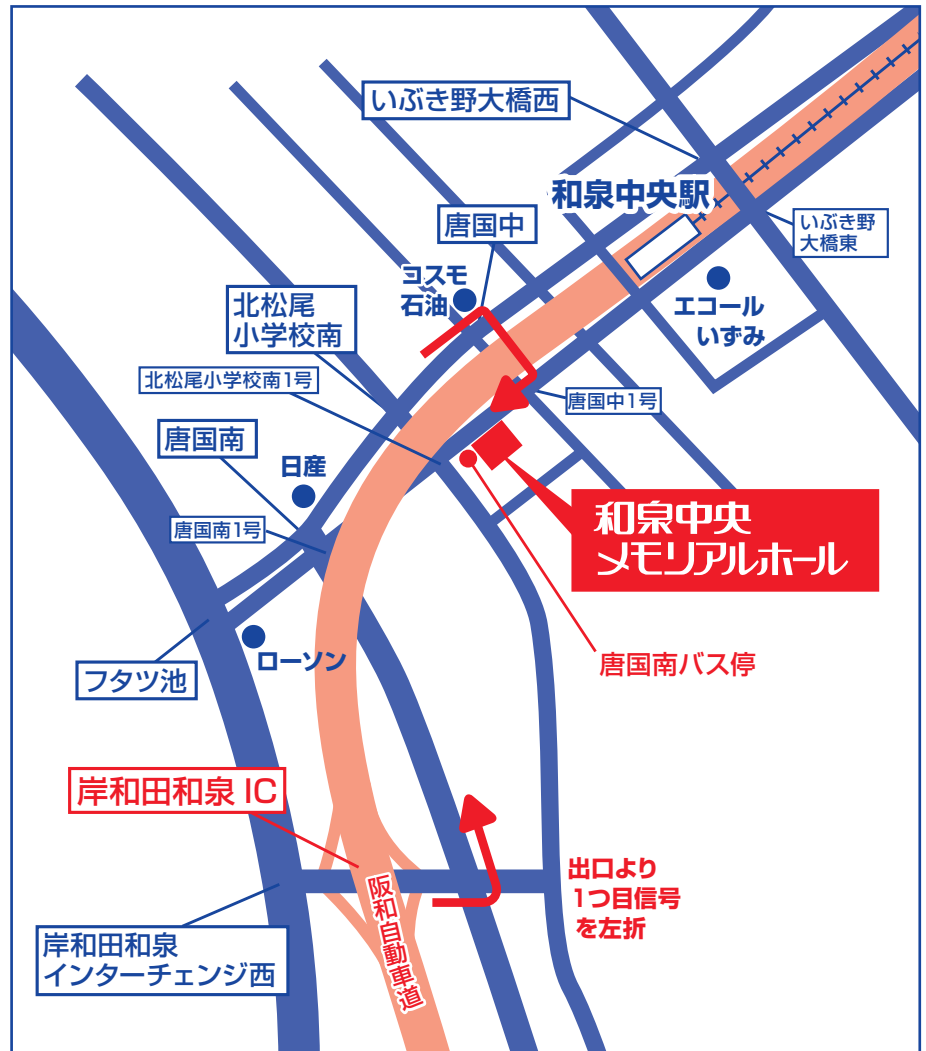

総合葬儀会館
和泉中央メモリアルホール

〒594-1151 和泉市唐国町2丁目3番9号

TEL.0725-53-4499 FAX.0725-53-4744

<http://memorialhall.jp>

電車 南海高野線「難波駅」より**和泉中央駅**行き準急で30分。
 終点「**和泉中央駅**」より南へ650m

バス 泉大津駅2番乗場(所要時間35分)又は、和泉府中車庫前1番乗場(所要時間25分)より
 春木川行き・若樫行き・和泉中央駅行きのいずれかに乗車。**唐国南バス停**下車すぐ

お車 泉北1号線(府道38号線)沿い、和泉中央駅より南へ650m。
 阪和自動車道ご利用の場合、**岸和田和泉IC**下車。阪神高速湾岸線ご利用の場合、**岸和田北IC**下車。

飛行機 関西空港及び大阪空港より泉北ニュータウン行きリムジンバスに乗車
 和泉中央駅前にて下車。

広域地図

周辺地図 (阪和自動車道岸和田和泉ICより)

※駐車場に限りがございますので、できるだけ公共交通機関をご利用頂きますようお願い申し上げます。