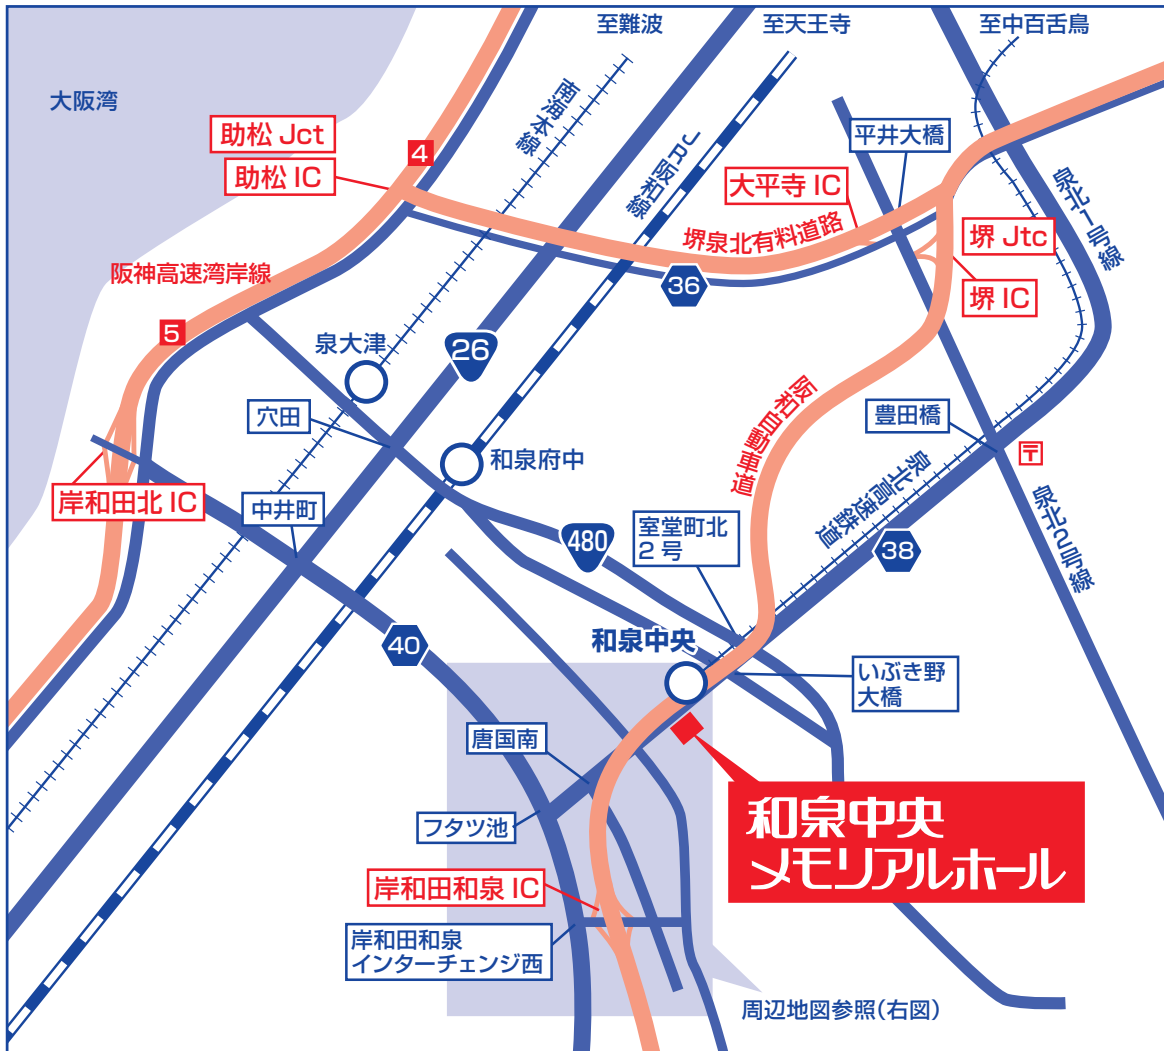

総合葬儀会館
和泉中央メモリアルホール

〒594-1151 和泉市唐国町2丁目3番9号

TEL.0725-53-4499 FAX.0725-53-4744

<http://memorialhall.jp>

電車 南海高野線「難波駅」より**和泉中央駅**行き準急で30分。
 終点「**和泉中央駅**」より南へ650m

バス 泉大津駅2番乗場(所要時間35分)又は、和泉府中車庫前1番乗場(所要時間25分)より
 春木川行き・若樫行き・和泉中央駅行きのいずれかに乗車。**唐国南バス停**下車すぐ

お車 泉北1号線(府道38号線)沿い、和泉中央駅より南へ650m。
 阪和自動車道ご利用の場合、**岸和田和泉IC**下車。阪神高速湾岸線ご利用の場合、**岸和田北IC**下車。

飛行機 関西空港及び大阪空港より泉北ニュータウン行きリムジンバスに乗車
 和泉中央駅前にて下車。

広域地図

周辺地図 (阪和自動車道岸和田和泉ICより)

※駐車場に限りがございますので、できるだけ公共交通機関をご利用頂きますようお願い申し上げます。